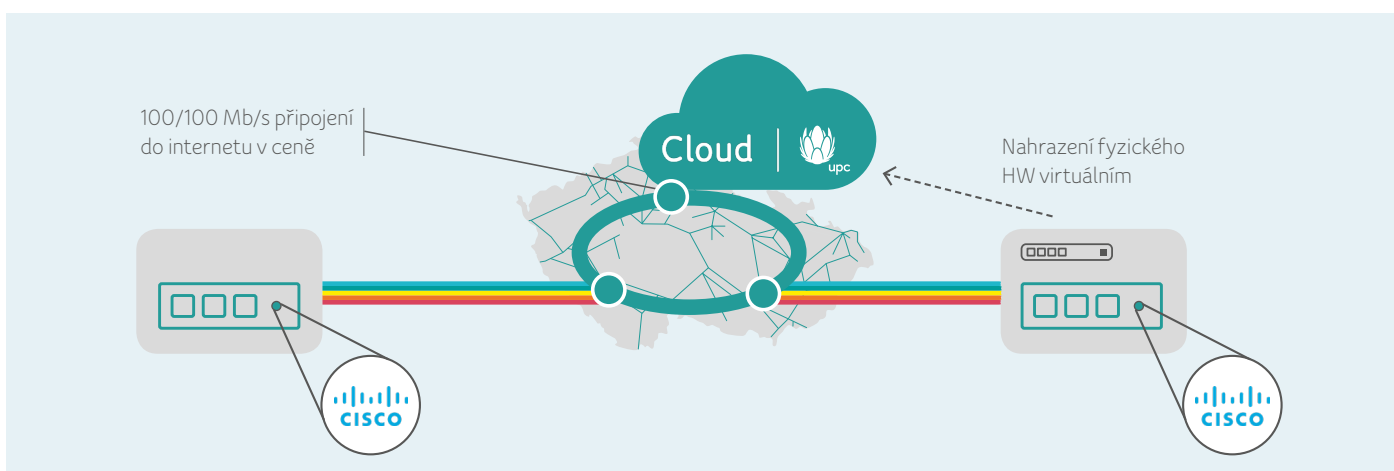

TYPICKÉ PŘÍPADOVÉ STUDIE

Windows server pro firemní aplikace

- Terminálový server, server pro účetní aplikace n. jiné informační systémy. Pro aplikace, které jsou přístupovány z více poboček, zákazníci, zaměstnanci z terénu.

Server v privátní síti zcela oddělené od internetu

- Vlastní UPC Business zabezpečené trasy oddělené od internetu (L2) propojené přes VLAN (vytvořená na jedno kliknutí v Cloudu) s VPS.

Bezpečné geograficky redundantní úložiště - Úložiště pro sekundární zálohy mimo prostory firmy (redundance) s možností přístupu přes VPS (Windows nebo Linux). Zákazník si sám nastaví pravidla zálohování. Až do velikosti 10 TB. Úložiště je možné přistupovat i jako NAS.

NAS

Network Attached Storage - datové úložiště v UPC Cloud za měsíční platbu od 100 GB do 10 TB

REFERENCE

„V UPC Business Cloudu poskytujeme službu našim zákazníkům hlasového řešení 3CX.“
Stěpán Buranyč, Presales & Implementation Manager
www.upcbusiness.cz